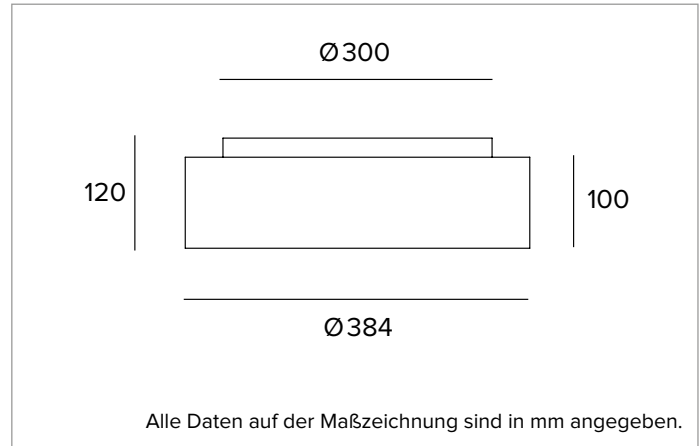

LICHTQUELLE

LED Engine bestehend aus runden Platinen mit integrierter Wärmeabführung. Version Tunable White auf Anfrage.

Die Energieeffizienzklasse des Produkts: D

Nennleistung: 21W

Nenn-Lichtstrom: 3484lm

Farbwiedergabeindex: 80

Rf: 82,9

Rg: 97

Ähnliche Farbtemperatur: 3000K

SDCM: 3

Lebensdauer (L80/B10): >50000h tq +25°C

BELEUCHUNGSTECHNISCHE MERKMALE

UGR-Version mit direkter/indirekter Lichtemission: Unterer Diffusor mit Mikroprismen aus transparentem PMMA und Diffusorfilter. Indirekte diffuse Lichtemission mit LED Chip On Board. UGR<19 und L65<3000 cd/m² (EN-12464).

Abstrahlung: UGR NACHOBEN UND UNTEN

Optische Effizienz: 80%

Leuchten-Lichtstrom: 2783lm

Lichtausbeute: 116lm/W

Fotobiologische Sicherheit: Risikogruppe 1 (RG 1 = geringes Risiko)

MECHANISCHE MERKMALE

Gehäuse aus kalandriertem extrudiertem Aluminium.

Farbe und Oberfläche: Tiefschwarz

Abmessungen: D=384mm

Gewicht: 4,6Kg

Schutzart: IP20 eingebauter Leuchtenteil

Schutzart: IP40 von unten

ELEKTRISCHE MERKMALE

Integriertes elektronisches ON-OFF. Batterie-Notstromversorgung erhältlich auf Anfrage. Ausgestattet mit Schnell-Verbindungsstecker für den Anschluss an das Stromnetz. Leuchten gemäß EN 60598-2-22 für die Stromversorgung über ein zentrales Notstromsystem CPSS (Central Power Supply System); Bereiche mit hohem Risiko ausgeschlossen. Die voreingestellte Leistungsaufnahme und der voreingestellte Lichtstrom betragen 100% an AC und 100% an DC.

Leistungsaufnahme der Leuchte: 24W

Betriebsgerät: 220-240Vac 50/60Hz

Schutzklasse: SCHUTZKLASSE 1

Treiberart / Steuerung: ON-OFF

einschließlich Treiber: JA

Klasse F: JA

SAFE FLICKER: PstLM=<1 und SVM=<0,4 (IEC TR 61547-1 und IEC TR 63158), um ein angenehmeres und sicheres Licht zu garantieren

Umgebungstemperaturen: 0°C / +25°C

INSTALLATION

Die Pedelmontage ist mit einem Sonderzubehör möglich, das separat erhältlich ist.

HINWEISE

DIREKTE/INDIREKTE VERSION: Separate Modi möglich. Drei mögliche Modi: Direkte Lichtemission, indirekte Lichtemission oder gemischte direkte/indirekte Lichtemission. Die 110-277Vac Version ist auf Anfrage erhältlich.

GARANTIE

5 Jahre.

Aus Gründen der technologischen Entwicklung der elektronischen Bauteile unterliegen die aufgeführten Daten eventuellen Aktualisierungen. Daher muss bei der Bestellung eine Bestätigung angefordert werden. Der Lichtstrom und die elektrische Leistung weisen einen Toleranzbereich von +/-10% im Vergleich zum angezeigten Wert auf. Tq bei +25 °C auf (CIE 121).

Technische Änderungen vorbehalten.

Targetti Sankey S.r.l.
Via Pratese, 164
50145 Firenze - Italy
Tel: +39 055 37911
targetti.com
targetti@targetti.com

CCIAA Firenze
Share Capital:
€ 500.000,00
VAT N. (IT):
01537660480
R.E.A.: FI-275656

TARGETTI